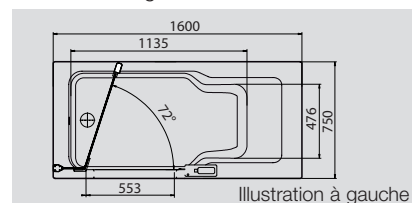

ARTLIFT: Baignoire 160 x 75 cm

- Baignoire acrylique en blanc
- Pilotage mécanique pour l'évacuation et le verrouillage de porte
- Garniture d'évacuation et trop plein
- Garniture de remplissage en option
- Contenu de la baignoire env. 180 l
- Optional : LED-Spots
- Modèles pour montage à gauche ou à droite

Longueur en cm	Largeur en cm	Profondeur en cm
160	75	49,5