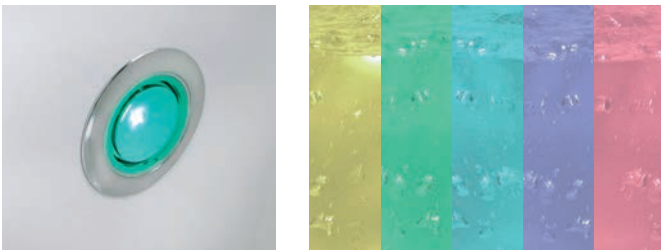

Le luxe de la douceur.

La balneotherapie autrement.

L'air est expulsé sous pression dans la baignoire à travers 24 petites buses discrètes. Telles des bulles de champagne pétillantes l'air s'élève dans l'eau et masse votre corps en douceur. Les buses sont disposées de manière ergonomique de sorte que tout votre corps reçoit sa dose de caresses. Les buses sont intégrées quasiment à raz du fond de la baignoire et n'occasionnent aucune gêne, ni pendant la douche, ni pendant le bain. Grâce aux lampes colorées à LED en option, vous transformez votre baignoire en un océan de couleur. Sur simple pression d'un bouton vous pouvez créer l'ambiance que vous souhaitez.

Les avantages de ARTLIFT AIR :

Relaxante - la détente assurée grâce à un très faible niveau sonore.

Hygiénique - le système de soufflerie d'air rend l'étape désinfection, comme dans les baignoires à balnéothérapie, inutile.

Confortable - les buses sont vidées avec la soufflerie après chaque bain et chaque douche.

Ergonomique - la disposition des buses assure un résultat égal dans toute la baignoire.

Pratique - les fines buses sont intégrées dans le fond de la baignoire et dérangent ni pendant la douche, ni durant le bain.

Economique - une consommation d'électricité réduite, seulement 45 W pour le système d'air et 6 W pour la chromothérapie.

La chromothérapie :

Entièrement à votre choix: 7 couleurs, blanc, jaune, rouge, bleu clair, vert, bleu et violet