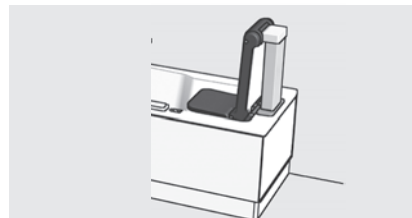

- **Nécessite un raccordement électrique 230V/50/60Hz**
- L'élément de commande est monté d'usine dans le rebord avant de la baignoire.
- Pour la maintenance et le service, l'équipement avec un tablier ou un support de carrelage d'Artweiger est nécessaire.
- Poids maximum : 120 kg
- Surface „Soft-Touch“ haut de gamme et facile à entretenir
- Dimensions du siège : Hauteur 60 cm, largeur 33cm, épaisseur 12/9 cm. Assise : 33x33 cm