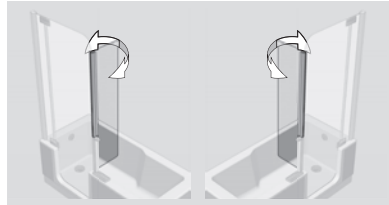

## ARTLIFT: Porte continue avec partie fixe

- Equipement comme la porte de douche
- Paroi latérale avec support-plafond inclus
- Support-plafond étirable maxi 70 cm
- En option : Volet de protection contre les éclaboussures pivotant

Hauteur totale en cm

211

Hauteur de porte en cm

197

Largeur de passage en cm

55,3

## ARTLIFT: Volet protection

- Verre de sécurité épaisseur 6 mm avec le VERRE ARTCLEAR particulièrement facile d'entretien
- Seulement pour porte de douche d'un seul tenant
- Peut être monté par la suite.
- Largeur 30 cm