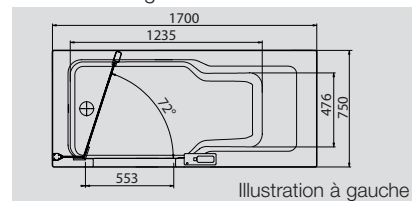

ARTLIFT: Baignoire 170 x 75 cm

- Baignoire acrylique en blanc
- Pilotage mécanique pour l'évacuation et le verrouillage de porte
- Garniture d'évacuation et trop plein
- Garniture de remplissage en option
- Contenu de la baignoire env. 200 l
- Optional : LED-Spots
- Modèles pour montage à gauche ou à droite

Longueur en cm	Largeur en cm	Profondeur en cm
170	75	49,5