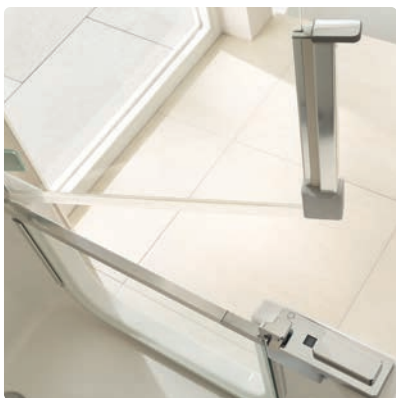

## Porte en deux parties

- Comprend la porte de baignoire et la paroi de douche
- Lors du passage dans la baignoire les deux parties en verre sont solidement reliées
- En cas de besoin les deux éléments de porte peuvent être pivotés séparément
- La paroi de douche pivote à 180° vers l'extérieur et vers l'intérieur
- La porte de baignoire pivote vers l'intérieur
- Verrouillage de liaison surélevé pour une ouverture aisée en étant debout
- Verrouillage de sécurité mécanique avec la porte de baignoire

*La paroi de douche peut être repliée vers l'intérieur et vers l'extérieur, la porte de baignoire s'ouvre vers l'intérieur.*

## Porte de baignoire

- Porte de baignoire en verre de sécurité une feuille, épaisseur 8 mm
- La porte pivote vers l'intérieur
- Verrouillage de sécurité mécanique

Ouverture de la porte vers l'intérieur

## Le confort jusque dans le plus petit détail.

**Porte en deux parties :** L'étanchéité à 100 % entre la porte de baignoire et la paroi de douche est assurée par un joint spécial.

**Porte en deux parties :** Séparation facile : En tirant la gaine de la poignée vers le haut, on peut séparer la porte de baignoire et la paroi de douche.