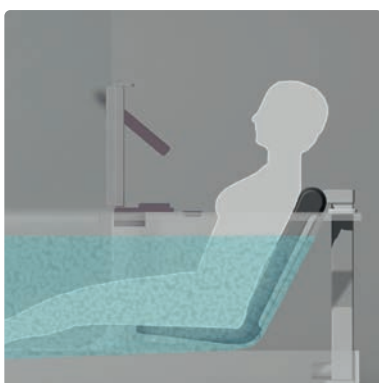

Le bien-être à l'état pur.

Le siège relevable ARTLIFT en lui-même ne prend pas beaucoup de place et sa construction est fonctionnelle, pour vous permettre de continuer à vous **détendre dans votre baignoire**, sans restriction aucune. Et après le bain vous émergez tout simplement sur une pression de bouton !