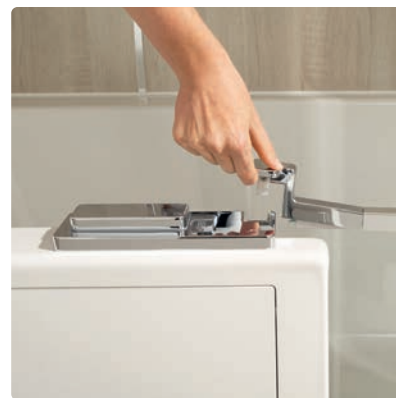

## Porte en deux parties

- Comprend la porte de baignoire et la paroi de douche
- Lors du passage dans la baignoire les deux parties en verre sont solidement reliées
- En cas de besoin les deux éléments de porte peuvent être pivotés séparément
- La paroi de douche pivote à 180° vers l'extérieur et vers l'intérieur
- La porte de baignoire pivote vers l'intérieur
- Verrouillage de liaison surélevé pour une ouverture aisée en étant debout
- Verrouillage de sécurité mécanique avec la porte de baignoire

## Porte de baignoire

- Porte de baignoire en verre de sécurité une feuille, épaisseur 8 mm
- La porte pivote vers l'intérieur
- Verrouillage de sécurité mécanique

Ouverture de la porte vers l'intérieur

## Le confort jusque dans le plus petit détail.

**Porte en deux parties :** L'étanchéité à 100 % entre la porte de baignoire et la paroi de douche est assurée par un joint spécial.

**Porte en deux parties :** Séparation facile : En tirant la gaine de la poignée vers le haut, on peut séparer la porte de baignoire et la paroi de douche.