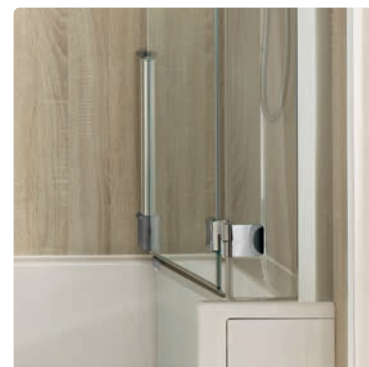

## Porte en deux parties

- Comprend la porte de baignoire et la paroi de douche
- Lors du passage dans la baignoire les deux parties en verre sont solidement reliées
- En cas de besoin les deux éléments de porte peuvent être pivotés séparément
- La paroi de douche pivote à 180° vers l'extérieur et vers l'intérieur
- La porte de baignoire pivote vers l'intérieur
- Verrouillage de liaison surélevé pour une ouverture aisée en étant debout
- Verrouillage de sécurité mécanique avec la porte de baignoire