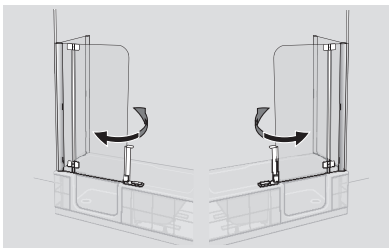

## ARTLIFT: Paroi de douche

- Verre de sécurité épaisseur 6 mm avec le VERRE ARTCLEAR particulièrement facile d'entretien
- Pour toutes les baignoires ARTLIFT
- Poignée avec verrouillage de porte
- Poignée poussoir pour la liaison avec la porte de baignoire
- Ouverture vers l'intérieur et vers l'extérieur
- La paroi de douche ARTLIFT peut être combinée avec une paroi latérale
- Biais et hauteurs spéciales sur demande

Hauteur totale en cm

211

Hauteur de porte en cm

150

Largeur de passage en cm

55,3

## ARTLIFT: Paroi de douche avec paroi latérale

- Equipement comme la paroi de douche
- Paroi latérale avec support-plafond inclus
- Support-plafond étirable maxi 70 cm

Hauteur totale en cm

211

Hauteur de porte en cm