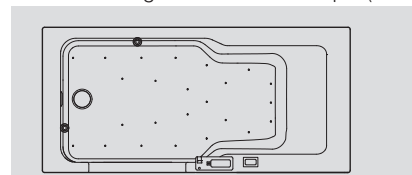

### ARTLIFT: Baignoire + balnéothérapie (toutes les dimensions)

Schéma pour la disposition des buses

- Pour tous les modèles ARTLIFT !**  
 Equipement comme ARTLIFT, en supplément
- Raccordement électrique 230V/50/60Hz nécessaire
  - 24 buses à air silencieuses
  - 2 spots de couleur à LED
  - Tableau de commande intégré
  - Habillage de baignoire nécessaire
  - Modèles pour montage à gauche ou à droite