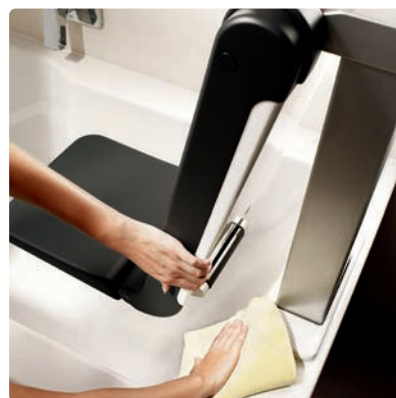

Étudié et pratique, même dans le plus petit détail. Avec un tour de main, la baignoire peut être nettoyée simplement et confortablement, même derrière le siège.