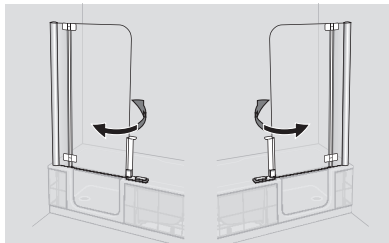

## ARTLIFT: Porte de baignoire

- Verre de sécurité épaisseur 8 mm avec le VERRE ARTCLEAR particulièrement facile d'entretien
- Pour toutes les baignoires ARTLIFT
- Poignée avec verrouillage de porte
- Ouverture de la porte vers l'intérieur

Hauteur totale en cm

61

Hauteur de porte en cm

46

Largeur de passage en cm

55,3

## ARTLIFT: Paroi de douche

- Verre de sécurité épaisseur 6 mm avec le VERRE ARTCLEAR particulièrement facile d'entretien
- Pour toutes les baignoires ARTLIFT
- Poignée avec verrouillage de porte
- Poignée poussoir pour la liaison avec la porte de baignoire
- Ouverture vers l'intérieur et vers l'extérieur
- La paroi de douche ARTLIFT peut être combinée avec une paroi latérale
- Biais et hauteurs spéciales sur demande