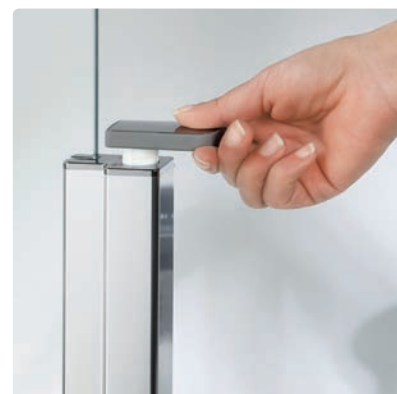

La poignée de la porte est équipée d'une surface antidérapante latéralement et sur la face inférieure et elle peut être actionnée aisément lorsqu'on est debout.