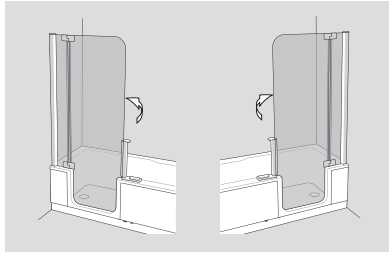

ARTLIFT: Porte continue

- Verre de sécurité épaisseur 8 mm avec le VERRE ARTCLEAR particulièrement facile d'entretien
- Pour toutes les baignoires ARTLIFT
- Poignée avec verrouillage de porte
- Ouverture de la porte vers l'intérieur
- En option : Volet de protection contre les éclaboussures pivotant
- Biais et hauteurs spéciales sur demande

Hauteur totale en cm

211

Hauteur de porte en cm

197

Largeur de passage en cm

55,3