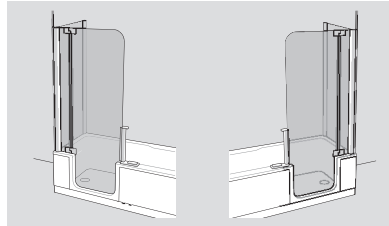

Hauteur totale en cm

211

Hauteur de porte en cm

197

Largeur de passage en cm

55,3

## ARTLIFT: Porte continue avec partie fixe

- Equipement comme la porte de douche
- Paroi latérale avec support-plafond inclus
- Support-plafond étirable maxi 70 cm
- En option : Volet de protection contre les éclaboussures pivotant