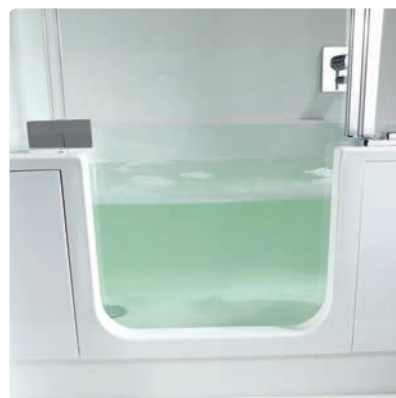

Le joint d'étanchéité spécifique et continu de la porte garantit une étanchéité durable et complète à la baignoire.