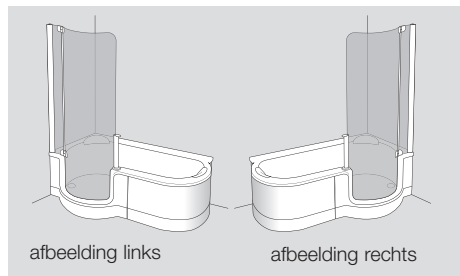

TWINLINE 1: Douchedeur

• Gehard veiligheidsglas 6 mm • Optioneel: met onderhoudsvriendelijk ARTCLEAR GLAS • Verkrijgbaar voor alle TWINLINE 1 modellen • Greep met deurvergrendeling • Deur opent naar binnen	Hoogte in cm	Hoogte deur in cm	Instap breedte in cm
	190	177,5	45,5
	204,5	192	45,5