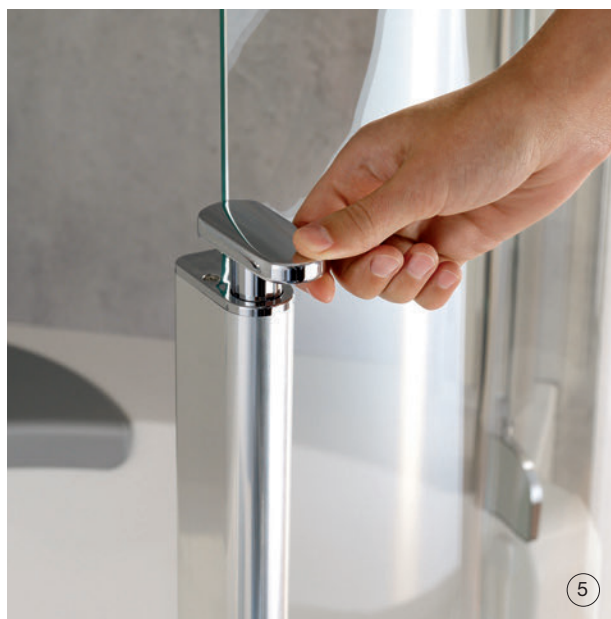

Ik wil maximaal comfort tijdens het baden.

1. 1 *Neemt u plaats! Een in het bad geïntegreerd zitje nodigt uit tot een comfortabele lichaamsverzorging.*
2. 2 *Het brede, comfortabele zitje in de doucheruimte is geïntegreerd in het bad en is afneembaar voor eenvoudige reiniging.*
3. 3 *Ideaal om te ontspannen. De zachte neksteun en het zitje passen perfect in het bad en zijn afneembaar voor eenvoudige reiniging.*
4. 4 *De douche is zeer ruim en biedt daardoor enorm veel bewegingsvrijheid.*
5. 5 *Douchedeur rustig sluiten tot deze vastklikt, dan is de deur dicht. Optioneel zorgt een elektronische vergrendeling (ge activeerd middels een blauwe knop) ervoor dat de deur vergrendeld blijft zolang er water in het bad is.*