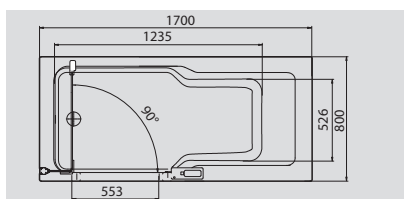

TWINLINE 2: Bad 170 x 80 cm

- Acryl bad in wit
- Mechanische besturing voor afvoer en deurvergrendeling
- badplug-overloopcombinatie
- Optioneel: badvulcombinatie
- Badinhoud ca.220 liter
- Optioneel: 2 gekleurde LED-lampen
- Linker en rechter uitvoering

Lengte in cm	Breedte in cm	Diepte in cm
170	80	49,5