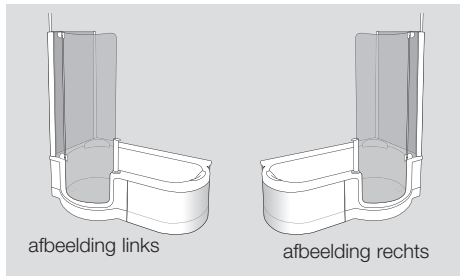

TWINLINE 1: Douchedeur met zijwand

• Voorziening zoals douchedeur • Inclusief zijwand met plafondsteun • Plafondsteun max. 70 cm uittrekbaar	Hoogte in cm	Hoogte deur in cm	Instap breedte in cm
	190	177,5	45,5
	204,5	192	45,5

TWINLINE 1: Bade 160