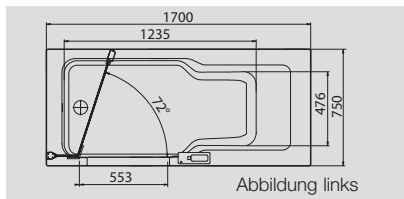

TWINLINE 2: Bad 170 x 75 cm