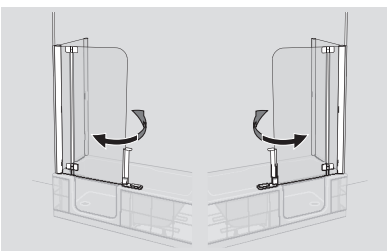

TWINLINE 2: doucheopzetdeur met zijwand

- Voorziening zoals opzetdeur
- Inclusief zijwand met plafondsteun
- Plafondsteun max. 70 cm uittrekbaar

Totale hoogte in cm	Hoogte deur in cm
211	150

Badkleur:

wit

Badpaneelkleuren:

kunststof wit

glas helder

glas bordeaux

glas anthrazit

ARTWALL kleuren:

Actuele kleuren en decors op:
www.artweiger.at/artwall

Enkelvoudig veiligheidsglas. In de TWINLINE is een speciaal warmte behandeld veiligheidsglas (EN 12150) aangebracht, dat meer tegen slag, stoot en temperatuurwisseling bestendig is. Bij glasbreuk ontstaan glaskorrels, die verwondings gevaar duidelijk reduceren.

Profielkleuren:

wit

zilver

zilver hoogglans

Scharnieren en greep eindgedeelte:

chrom

evenals in de gekozen profielkleur

Sluiteenheid:

chrom