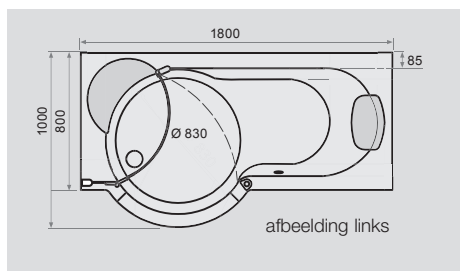

• Kunststof kuip in wit • Deurpaneel • Naar keuze met mechanische of elektronische vergrendeling • Badplug-overloopcombinatie • Optioneel: badvulcombinatie • Badinhoud ca. 225 liter • Zitting en neksteun • Optioneel: 2 gekleurde LED-lampen • Linker en rechter uitvoering	Langte in cm	Breedte in cm	Diepte in cm
	180	80/100	43

TWINLINE 1: Bade 180 met ronding