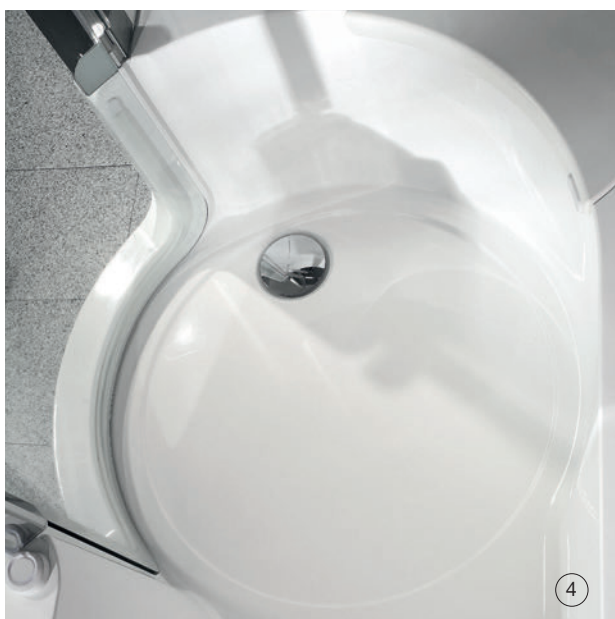

TWINLINE 1

Bad? Of douche? Velen van u kennen het probleem: men wil liever geen keuze maken tussen het één en het ander. De TWINLINE 1 is het eerste bad ter wereld, die het mogelijk maakt om niet te hoeven kiezen, want ze scheidt ruimte voor beidel!

voor bescherming tegen spetters en is absoluut waterdicht. De TWINLINE 1 biedt nog veel meer extra comfort. Dankzij de geïntegreerde neksteun kunt u tijdens het bad volledig ontspannen liggen. Een in de badkuip geïntegreerd zitje maakt lichaamsverzorging op een comfortabele wijze mogelijk.

1

Ik wil maximaal comfort tijdens het baden.

- 1 *Neemt u plaats! Een in het bad geïntegreerd zitje nodigt uit tot een comfortabele lichaamsverzorging.*
- 2 *Het brede, comfortabele zitje in de doucheruimte is geïntegreerd in het bad en is afneembaar voor eenvoudige reiniging.*
- 3 *Ideaal om te ontspannen. De zachte neksteun en het zitje passen perfect in het bad en zijn afneembaar voor eenvoudige reiniging.*
- 4 *De douche is zeer ruim en biedt daardoor enorm veel bewegingsvrijheid.*
- 5 *Douchedeur rustig sluiten tot deze vastklikt, dan is de deur dicht. Optioneel zorgt een elektronische vergrendeling (ge activeerd middels een blauwe knop) ervoor dat de deur vergrendeld blijft zolang er water in het bad is.*

TWINLINE 2

De TWINLINE 2 heeft een heel bijzonder voordeel: ze past ook in hele kleine badkamers. Want met haar rechte vorm heeft ze net zoveel ruimte nodig als een gewoon bad. Zo hoeft u maar weinig moeite te doen om uw oude bad tegen een TWINLINE 2 te ruilen. En anderzijds is er een zeer groot aanbod van verschillende soorten deuren beschikbaar. Daarmee past het in iedere badkamer en voldoet het aan ieders wensen.