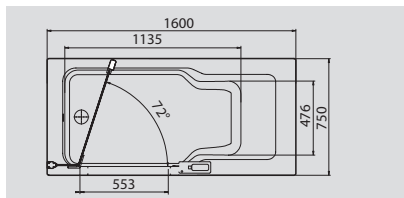

TWINLINE 2: Bad 160 x 75 cm

- Acryl bad in wit
- Mechanische besturing voor afvoer en deurvergrendeling
- badplug-overloopcombinatie
- Optioneel: badvulcombinatie
- Badinhoud ca.180 liter
- Optioneel: 2 gekleurde LED-lampen
- Linker en rechter uitvoering

Lengte in cm	Breedte in cm	Diepte in cm
160	75	49,5