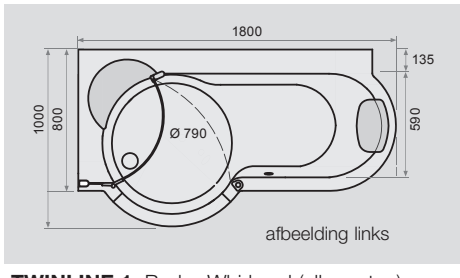

• Kunststof kuip in wit • Deurpaneel • Naar keuze met mechanische of elektronische vergrendeling • Badplug-overloopcombinatie • Optioneel: badvulcombinatie • Badinhoud ca. 200 liter • Zitting en neksteun • Optioneel: 2 gekleurde LED-lampen • Linker en rechter uitvoering	Langte in cm	Breedte in cm	Diepte in cm
	180	80/100	43

TWINLINE 1: Bad + Whirlpool (alle maten)