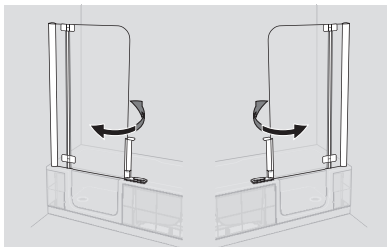

TWINLINE 2: doucheopzet

- Gehard veiligheidsglas 6 mm
- Optioneel: met onderhoudsvriendelijk ARTCLEAR GLAS
- Voor alle TWINLINE 2 baden
- Greep met deurvergrendeling
- Schuifgreep om vast te maken aan de baddeur
- opent naar binnen en naar buiten
- Afschuiningen en speciale hoogtes op aanvraag

Totale hoogte in cm	Hoogte deur in cm
211	150