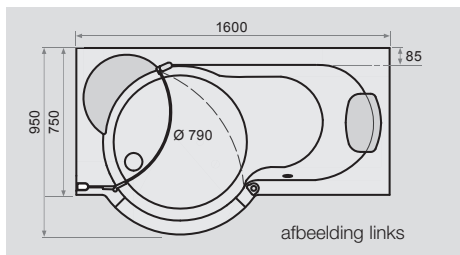

• Kunststof kuip in wit • Deurpaneel • Naar keuze met mechanische of elektronische vergrendeling • Badplug-overloopcombinatie • Optioneel: badvulcombinatie • Badinhoud ca. 160 liter • Zitting en neksteun • Optioneel: 2 gekleurde LED-lampen • Linker en rechter uitvoering	Langte in cm	Breedte in cm	Diepte in cm
	160	75/95	43

TWINLINE 1: Bade 170