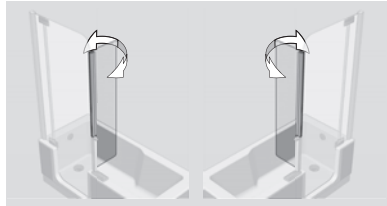

TWINLINE 2: draaibaar spatdeel

- Gehard veiligheidsglas 6 mm
- Optioneel: met onderhoudsvriendelijk ARTCLEAR GLAS
- Alleen voor doorlopende douchedeur
- Ook achteraf te monteren
- 30 cm breed

Totale hoogte in cm	Hoogte van het draaideel in cm
211	135