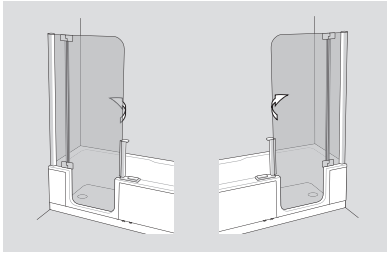

TWINLINE 2: doorlopende deur

- Gehard veiligheidsglas 8 mm
- Optioneel: met onderhoudsvriendelijk ARTCLEAR GLAS
- Voor alle TWINLINE 2 baden
- Greep met deurvergrendeling
- Deur opent naar binnen
- Optioneel: draaibare spatbescherming
- Afschuiningen en speciale hoogtes op aanvraag

Totale hoogte in cm	Hoogte deur in cm	Instap breedte in cm
211	197	55,3