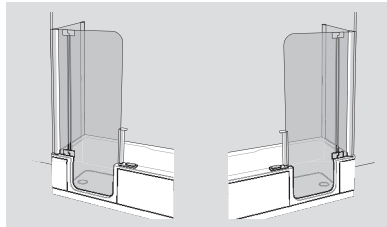

TWINLINE 2: doorlopende deur met zijwand

- Voorziening zoals douchedeur
- Inclusief zijwand met plafondsteun
- Plafondsteun max. 70 cm uittrekbaar
- Optioneel: draaibare spatbescherming

Totale hoogte in cm	Hoogte deur in cm	Instap breedte in cm
211	197	55,3