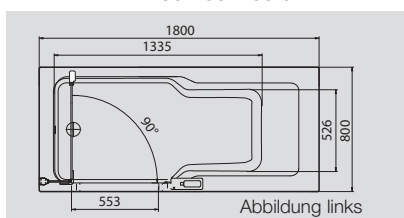

TWINLINE 2: Bad 180 x 80 cm

- Acryl bad in wit
- Mechanische besturing voor afvoer en deurvergrendeling
- badplug-overloopcombinatie
- Optioneel: badvulcombinatie
- Badinhoud ca. 240 liter
- Optioneel: 2 gekleurde LED-lampen
- Linker en rechter uitvoering

Lengte in cm	Breedte in cm	Diepte in cm
180	80	49,5