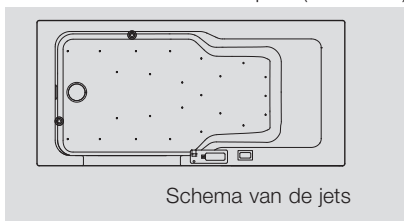

TWINLINE 2: Bad + Whirlpool (alle maten)

Verkrijgbaar voor alle TWINLINE 2 modellen!

1. Uitvoering zoals TWINLINE 2, additioneel
2. Electra-aansluiting 230V/50/60H vereist Afvoer en deurvergrendeling
   - 24 luchtjets
   - 2 gekleurde LED-lampen
   - Geïntegreerd bedieningselement
   - Badbekleding noodzakelijk
   - Linker en rechter uitvoering

Panelen voor het bad

Verkrijgbaar voor alle TWINLINE1 en TWINLINE 2 modellen