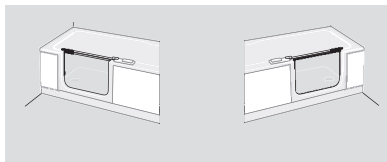

TWINLINE 2: baddeur

- Gehard veiligheidsglas 8 mm
- Optioneel: met onderhoudsvriendelijk ARTCLEAR GLAS
- Voor alle TWINLINE 2 baden
- Greep met deurvergrendeling
- Deuropening naar binnen

Totale hoogte in cm	Deurhoogte in cm	Instap breedte in cm
61	46	55,3