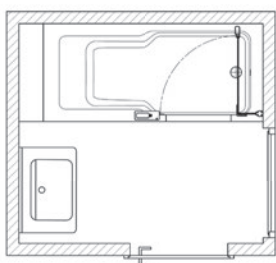

TWINLINE 2 met doorlopende deur

Kleine badkamer met veel bergruimte? De TWINLINE 2 past met haar compacte vorm ook in hoekige badkamers en schept op deze manier ruimte voor extra ideeën.

Nog meer tips van professionals, die ook een kleine badkamer groter laten lijken: lichte, vriendelijke kleuren, grote tegels, op de juiste plek aangebrachte spiegels en indirect licht, om maar even de belangrijkste te noemen.