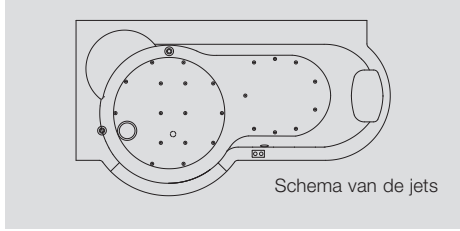

Verkrijgbaar voor alle TWINLINE 1 modellen! Uitvoering zoals TWINLINE 1, additioneel • 24 luchtjets • 2 gekleurde LED-lampen • Geïntegreerd bedieningselement • Badbekleding noodzakelijk • Linker en rechter uitvoering