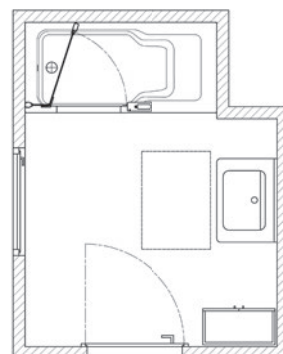

Die TWINLINE. *Ruimte in uw badkamer!*

Uw badkamer groter maken!

U heeft een kleine badkamer en u wilt algeheel comfort? Geen probleem: met de verschillende modellen en uitvoeringen van de TWINLINE familie kunt u nu uw eigen plan voor de badkamer werkelijkheid laten worden. Want de TWINLINE maakt ook voor kleine en hoekige badkamers de passende oplossing mogelijk, zonder dat u moet kiezen tussen een bad of een douche. Hier kunt u een aantal ideeën van professionele badkamerplanners zien.

Vier vierkante meter badkamer – kleiner kan haast niet. En toch is ook hier echt comfort mogelijk! Want waar hier altijd de keuze was tussen bad en douche, geeft de TWINLINE 2 nu beide mogelijkheden – een echt ruimtelijk wonder.

Kleine badkamer met veel bergruimte? De TWINLINE 2 past met haar compacte vorm ook in hoekige badkamers en schept op deze manier ruimte voor extra ideeën.

Nog meer tips van professionals, die ook een kleine badkamer groter laten lijken: lichte, vriendelijke kleuren, grote tegels, op de juiste plek aangebrachte spiegels en indirect licht, om maar even de belangrijkste te noemen.