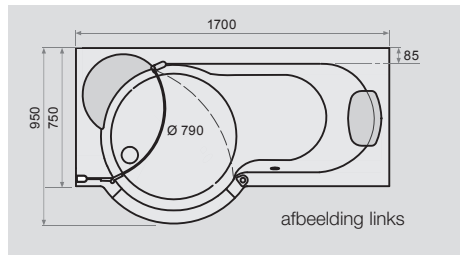

• Kunststof kuip in wit • Deurpaneel • Naar keuze met mechanische of elektronische vergrendeling • Badplug-overloopcombinatie • Optioneel: badvulcombinatie • Badinhoud ca. 180 liter • Zitting en neksteun • Optioneel: 2 gekleurde LED-lampen • Linker en rechter uitvoering	Langte in cm	Breedte in cm	Diepte in cm
	170	75/95	43

TWINLINE 1: Bade 180 hoekig